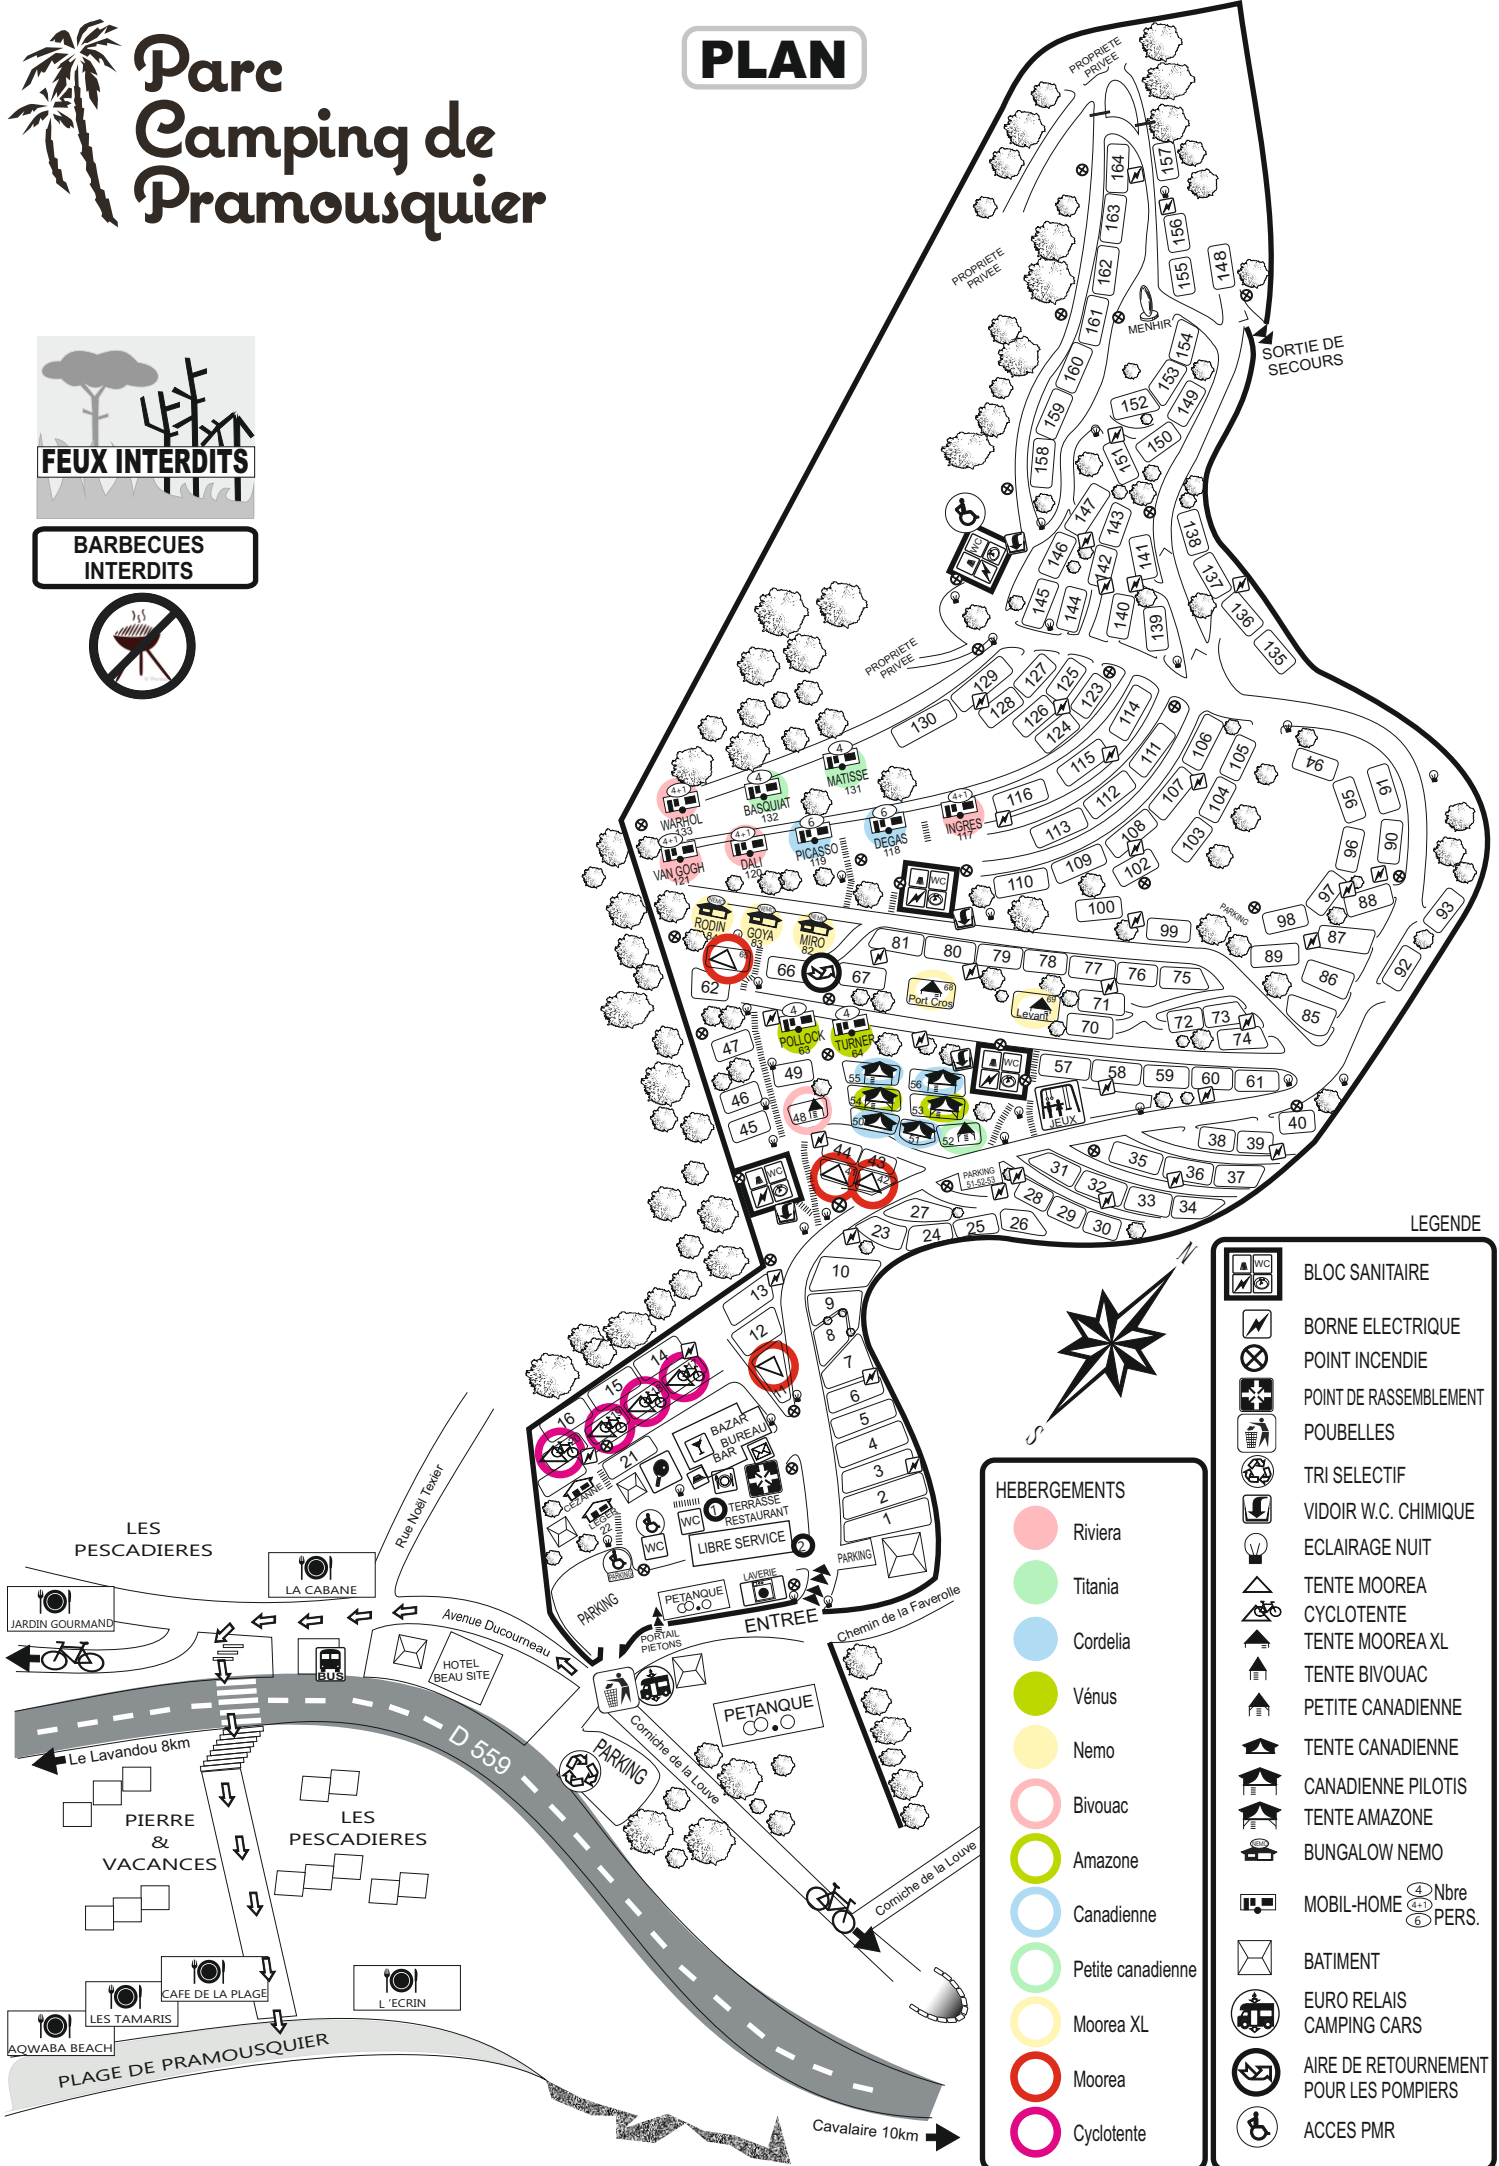

Parc Camping de Pramousquier

PLAN

BARBECUES
INTERDITS

LEGENDE

- #### HEBERGEMENTS
- Riviera
 - Titania
 - Cordelia
 - Vénus
 - Nemo
 - Bivouac
 - Amazone
 - Canadienne
 - Petite canadienne
 - Moorea XL
 - Moorea
 - Cyclotente

- BLOC SANITAIRE
- BORNE ELECTRIQUE
- POINT INCENDIE
- POINT DE RASSEMBLEMENT
- POUBELLES
- TRI SELECTIF
- VIDOIR W.C. CHIMIQUE
- ECLAIRAGE NUIT
- TENTE MOOREA
- CYCLOTENTE
- TENTE MOOREA XL
- TENTE BIVOUAC
- PETITE CANADIENNE
- TENTE CANADIENNE
- CANADIENNE PILOTIS
- TENTE AMAZONE
- BUNGALOW NEMO
- MOBIL-HOME (Nbre Pers.)
- BATIMENT
- EURO RELAIS
- CAMPING CARS
- AIRE DE RETOURNEMENT POUR LES POMPIERS
- ACCES PMR